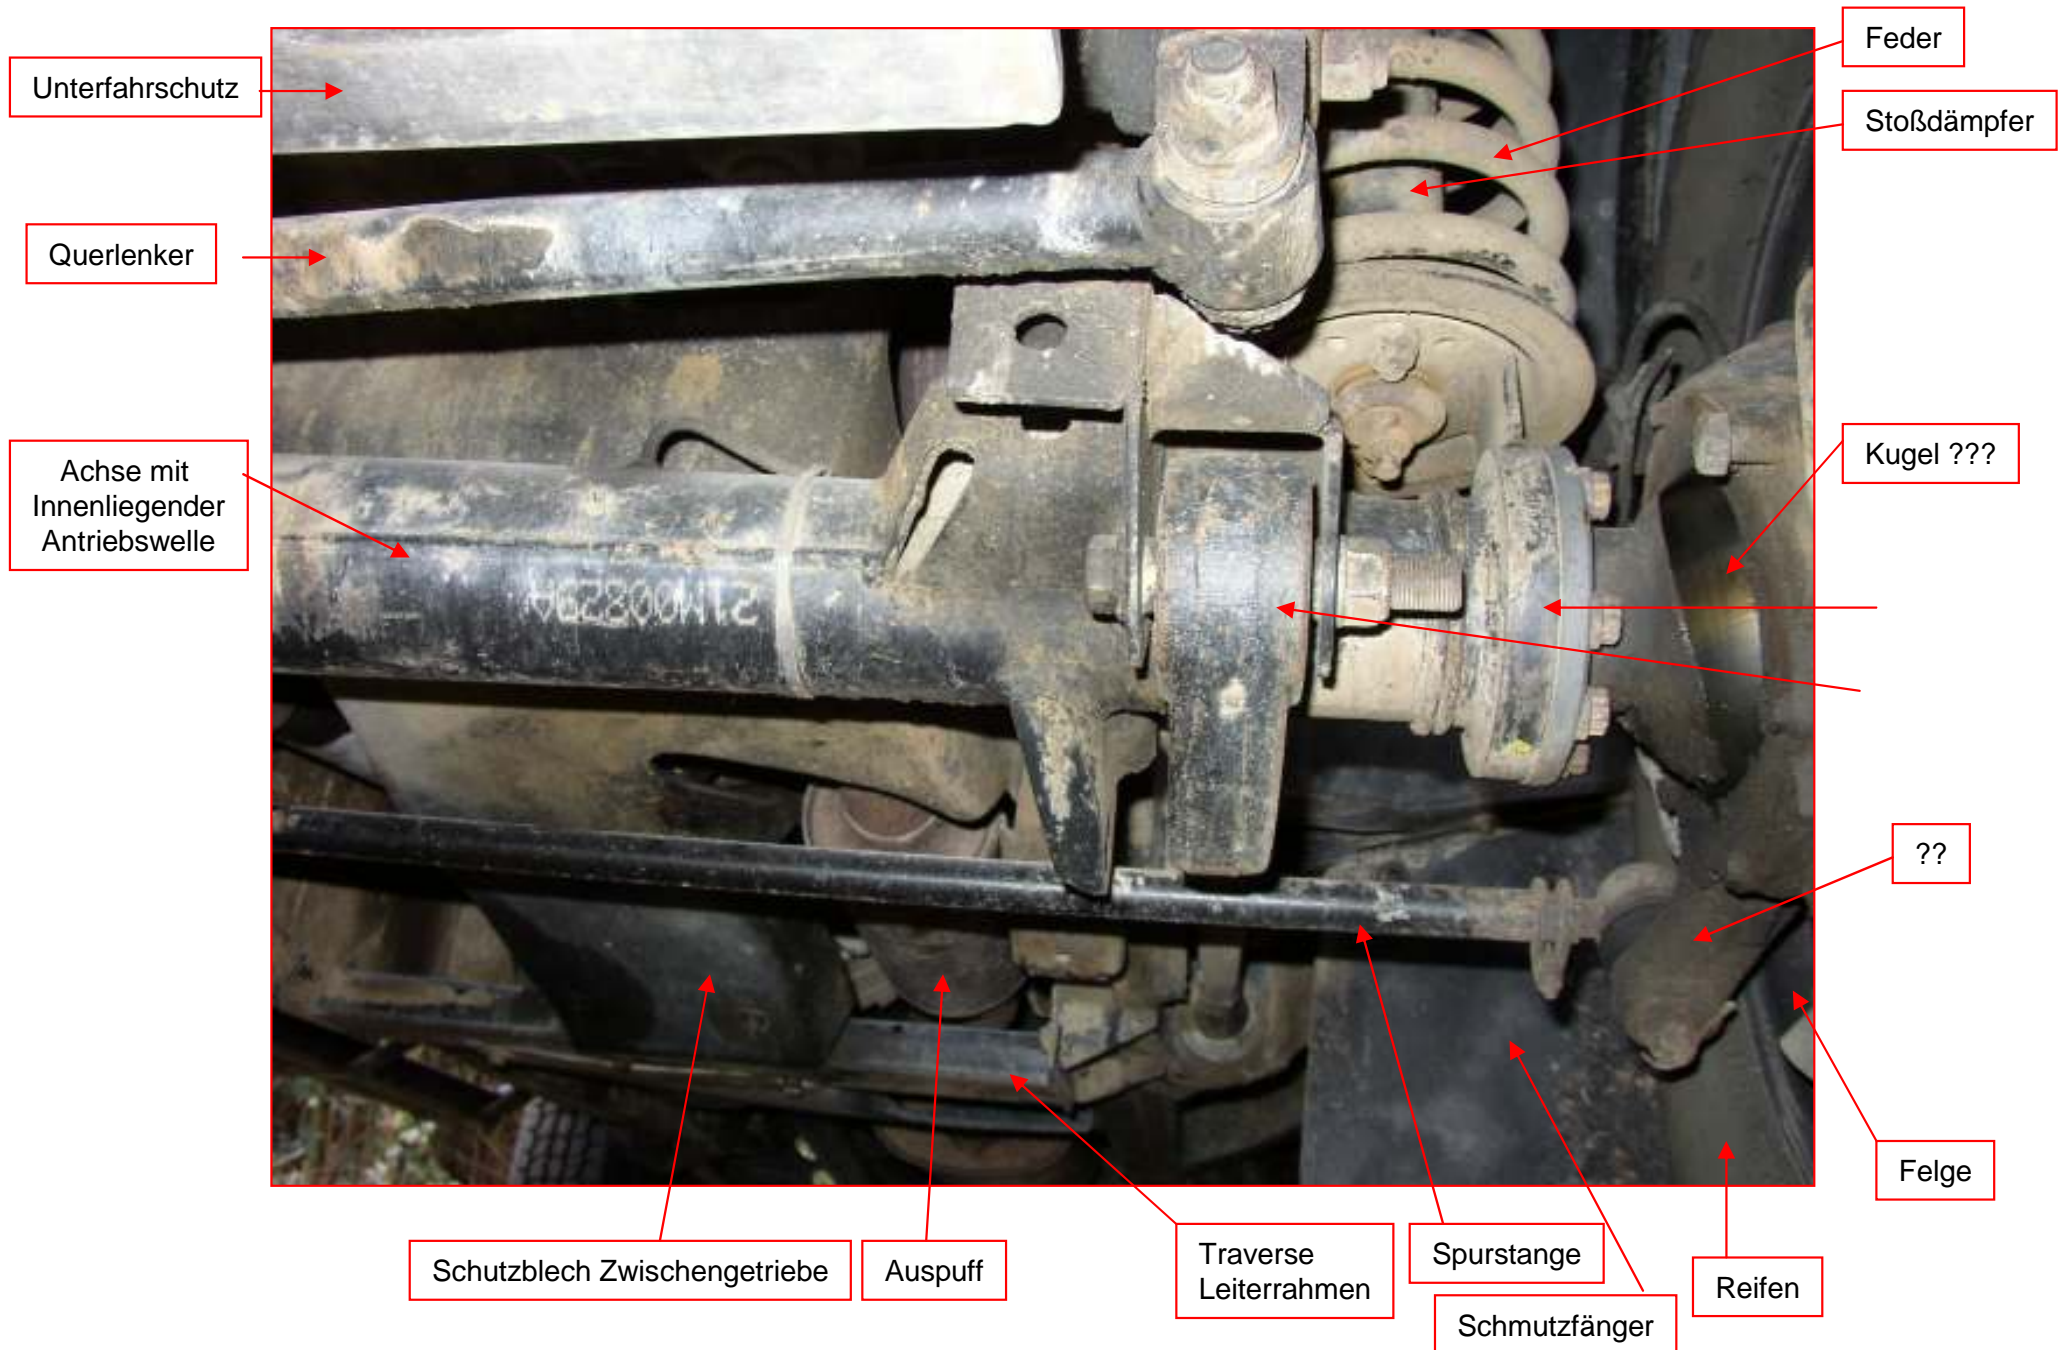

LR Defender 110 MY 2002 - Was ist das ...

- Erster Versuch einer bildhaften Beschreibung des Landy's von unten.
- Hilfe und Kommentare erbeten!
- Es kommen (hoffentlich) bald bessere Bilder...

LR Defender 110 MY 2002 - Was ist das ...(vorne)

Lenkungs-
stange

Querlenker

Differentialkorb

Längslenker

Spurstange

LR Defender 110 MY 2002 - Was ist das ... (vorne)

LR Defender 110 MY 2002 - Was ist das ... (hinten)

LR Defender 110 MY 2002 - Was ist das ... (hinten)