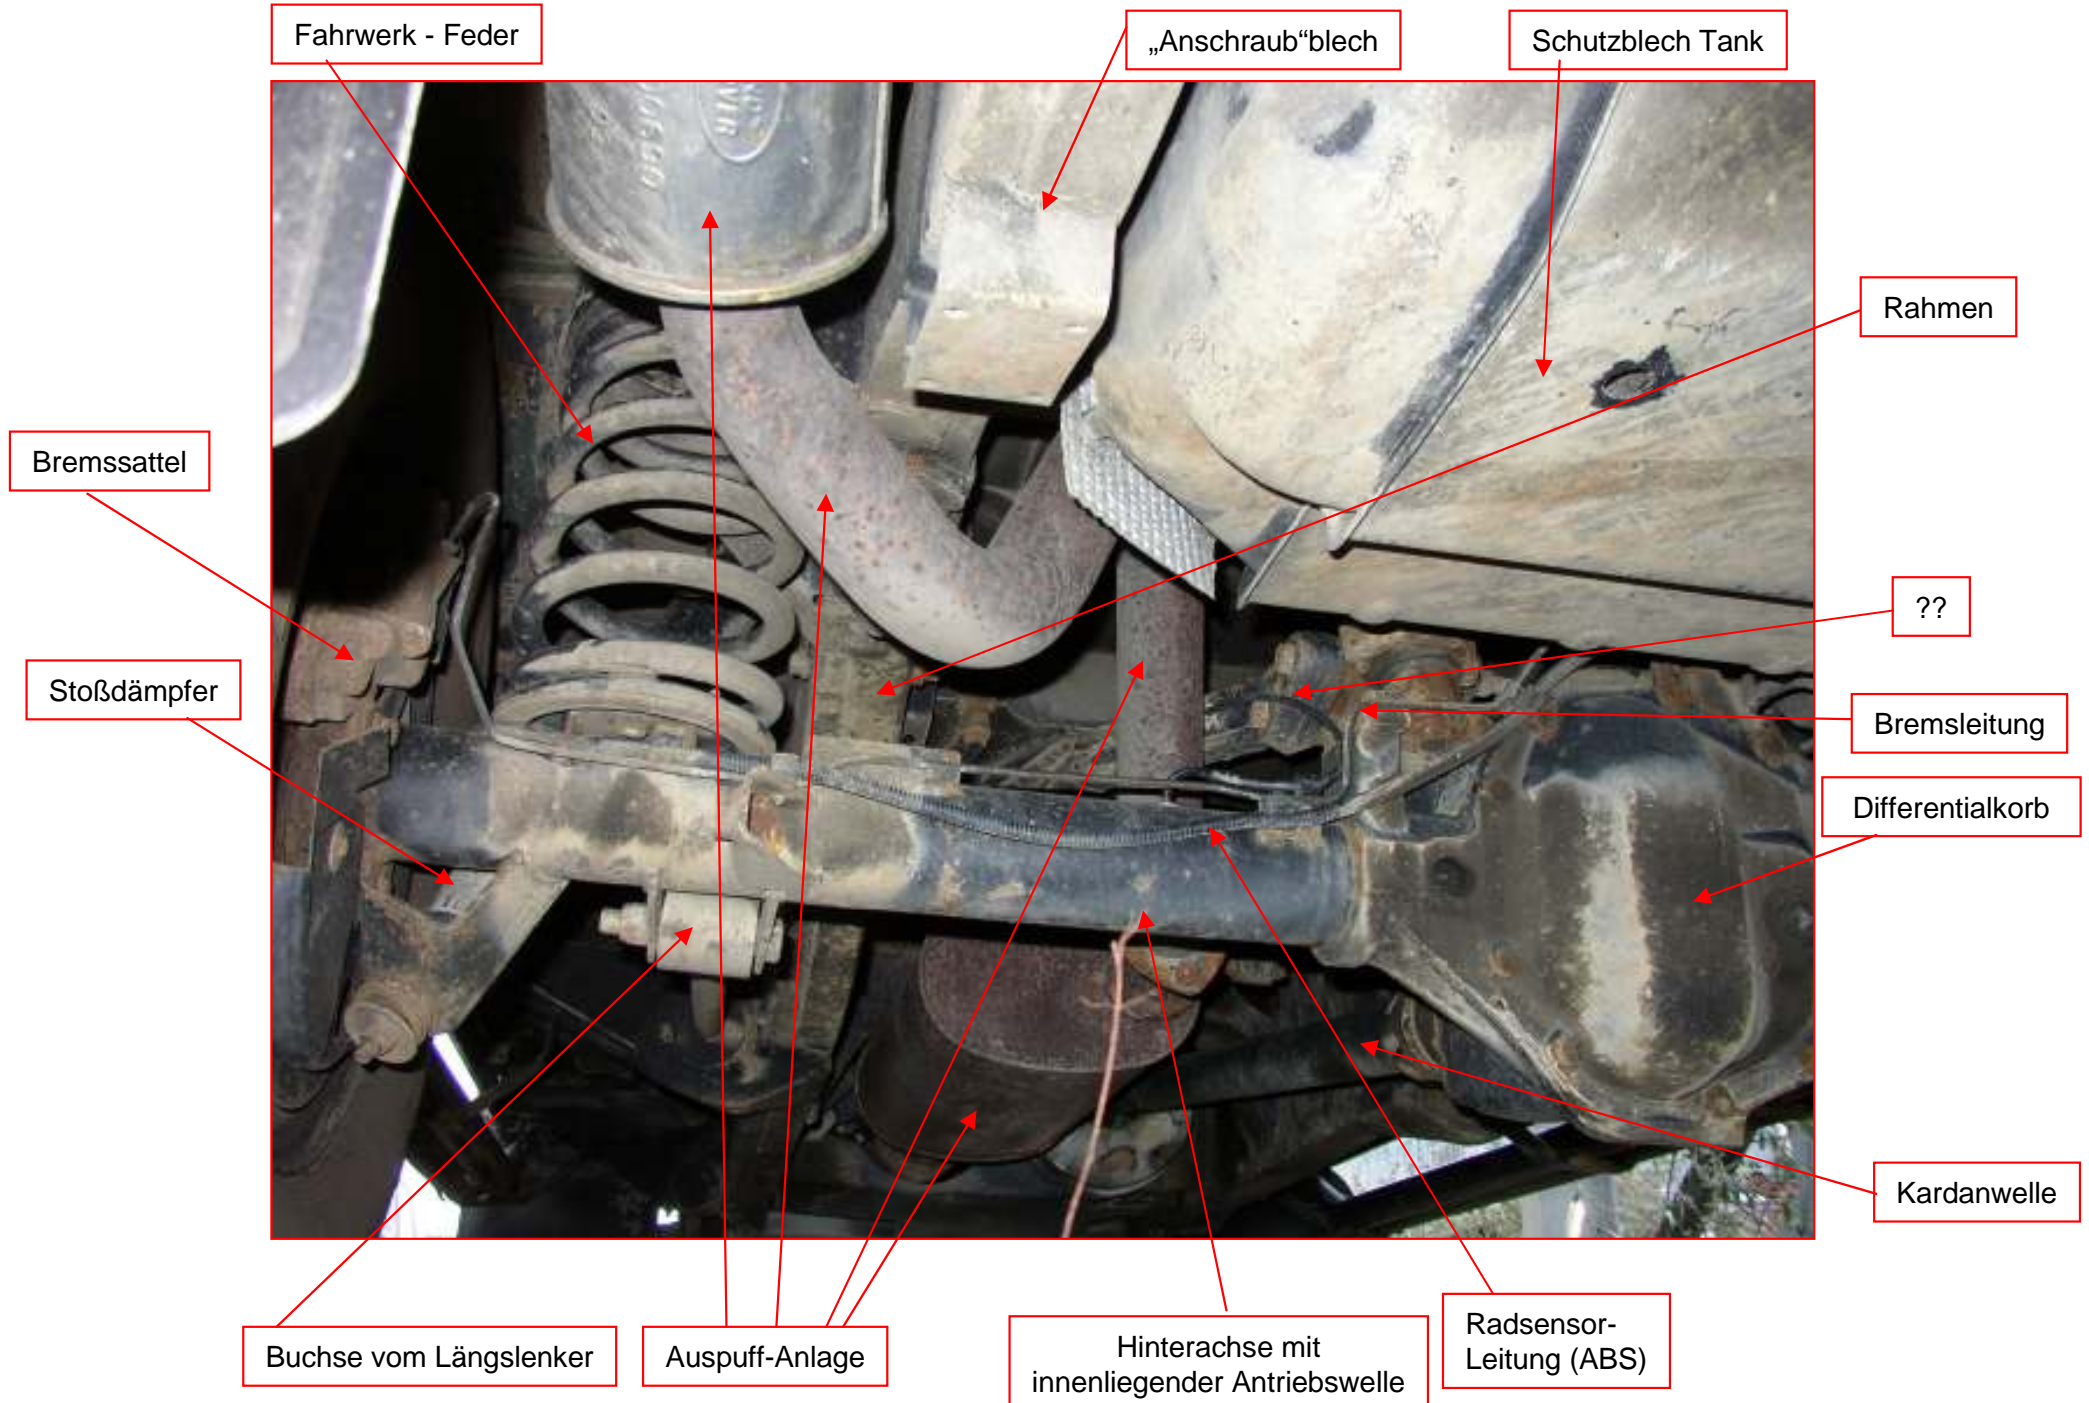

Lenkungs-
stange

Querlenker

Differentialkorb

Längslenker

Spurstange

LR Defender 110 MY 2002 - Was ist das ... (vorne)

LR Defender 110 MY 2002 - Was ist das ... (hinten)

LR Defender 110 MY 2002 - Was ist das ... (hinten)